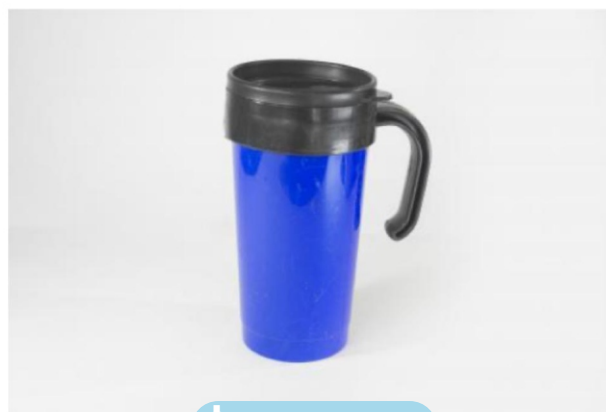

SET X3 BOWL C/TAPA CLIKER
#7571

\$2.800

TABLA DE PICAR CARIOCA
CHICA GASTRO

\$787.35

TAPER TAY REDONDO 2500 CC

\$2.800

TAZA TERMICA PLASTICO
MAGIC

\$1.088.85

BAZAR

distribel.com.ar

11 5864-0851

distribel

MAMADERA LEON TOMASOLITO
GRANDE #604

\$784.75

MAMADERA LEON TOMASOLITO
CHICA JUGUERA #612

\$860.70